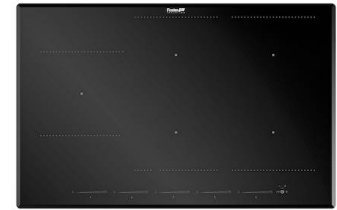

## MARIDAJE RECOMENDADO

**Monomando Omega Plus**

8497 020

**Placa de cocción KE**

7602 032

**Placa de cocción KE Induction**

7386 646