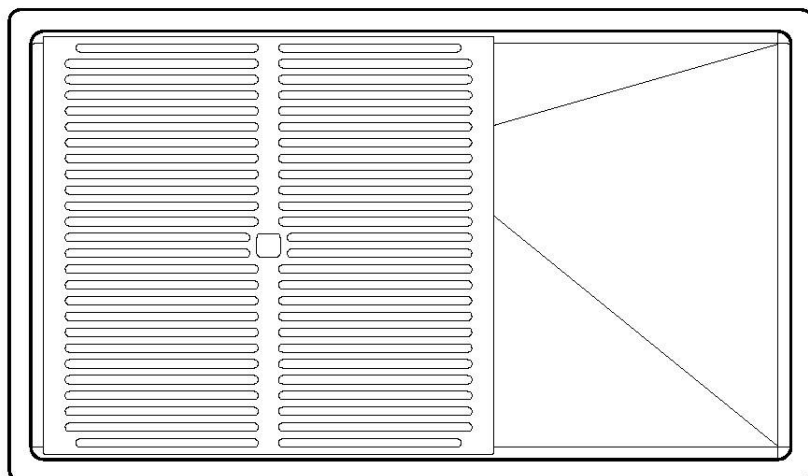

8100 617
POSIZIONATA A FILO VASCA / EDGE POSITIONING