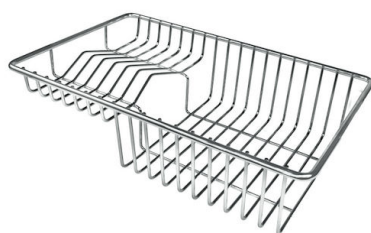

**Bandeja perforada inox PVD Gold**  
8151 009

\* sólo en combinación con el accesorio  
8644 101

**Bandeja perforada inox PVD Gun  
Metal**  
8151 006

\* sólo en combinación con el accesorio  
8644 101

**Cesta portaplatos inox**  
8100 303