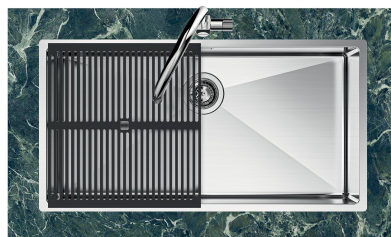

intaglio per il troppo-pieno
solo con top > 30 mm
recess for housing the over-flow
only for top > 30 mm

GALERÍA