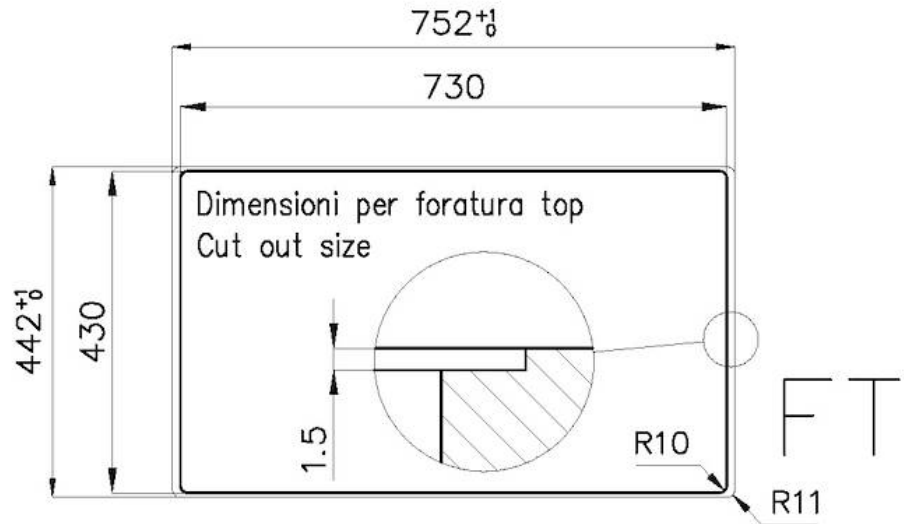

---

Dimensiones 750 x 440 mm

---

Medida de la cubeta 710 x 400 mm

---

Anchura 75 cm

---

Hueco de encastre Ver hoja de datos técnicos

## DIBUJOS TÉCNICOS

**8100 617**  
**POSIZIONATA A FILO VASCA / EDGE POSITIONING**

**8100 617**  
**POSIZIONATA SUL FONDO / BOTTOM POSITIONING**

intaglio per il troppo-pieno  
solo con top > 30 mm  
recess for housing the over-flow  
only for top > 30 mm