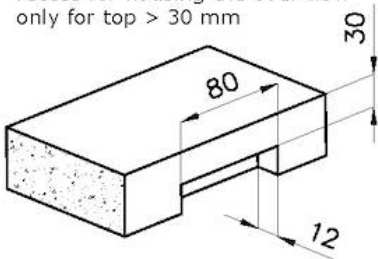

---

Dimensiones 750 x 440 mm

---

Medida de la cubeta 710 x 400 mm

---

Anchura 75 cm

---

Hueco de encastre Ver hoja de datos técnicos

## DIBUJOS TÉCNICOS

**8100 617**  
**POSIZIONATA A FILO VASCA / EDGE POSITIONING**

**8100 617**  
**POSIZIONATA SUL FONDO / BOTTOM POSITIONING**

intaglio per il troppo-pieno  
solo con top > 30 mm  
recess for housing the over-flow  
only for top > 30 mm